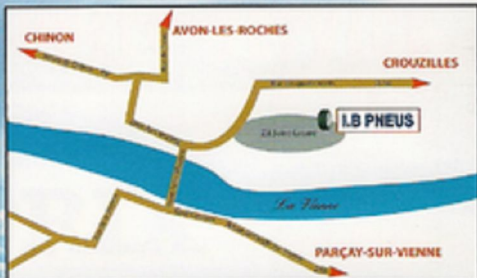

**point S**  
TENUE DE ROUTE • LE SPÉCI LISTE

**I.B PNEUS**

**AVOINE-PNEUS**

**BOURGUEIL PNEUS**

**Z.I. Saint Lazare  
37220 Ile Bouchard  
02 47 97 07 14**

**Z.I. 3, rue Anjou  
37140 Bourgueil  
02 47 97 71 26**