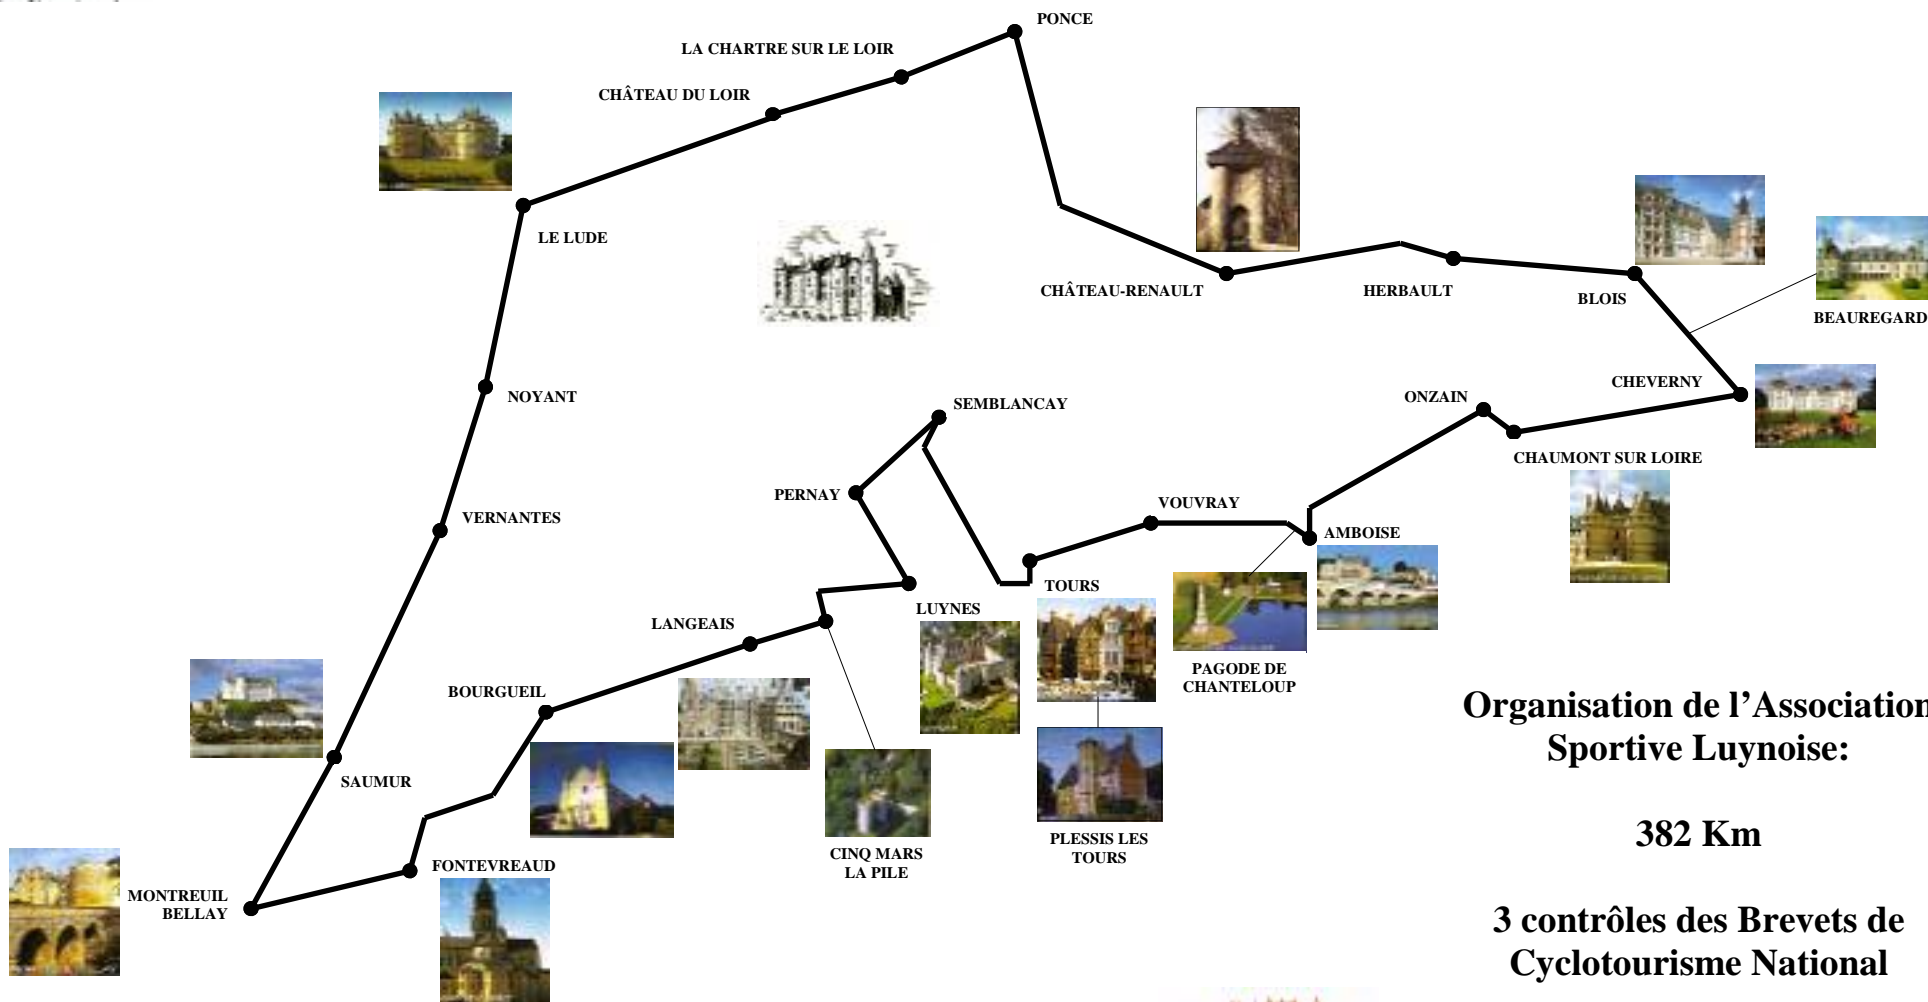

RANDONNEE PERMANENTE DE NORD TOURAINE

Organisation de l'Association Sportive Luynoise:

382 Km

3 contrôles des Brevets de Cyclotourisme National

4 contrôles des Brevets des Provinces Françaises